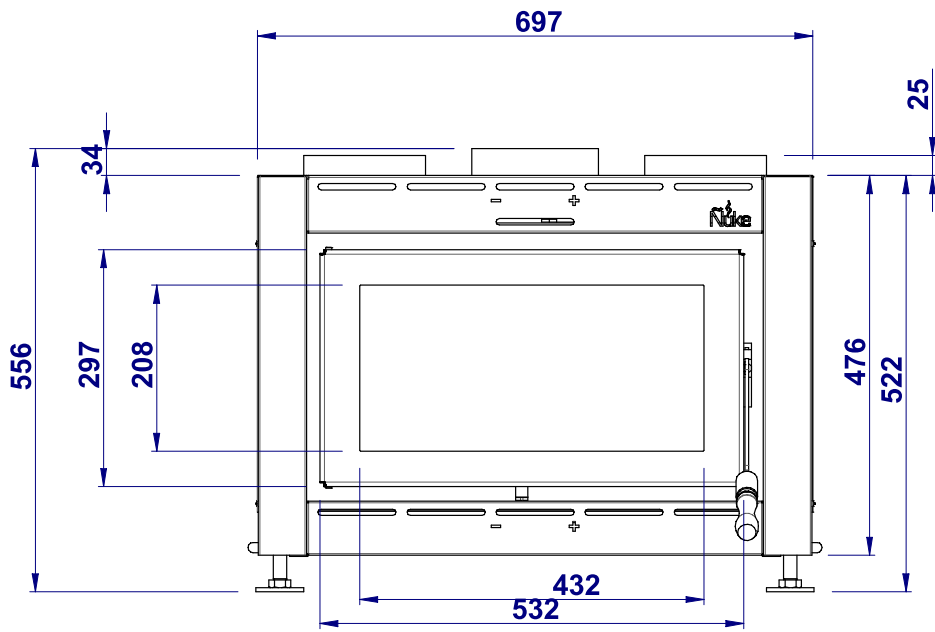

ROBLE 60

Frente

Lateral

Superior